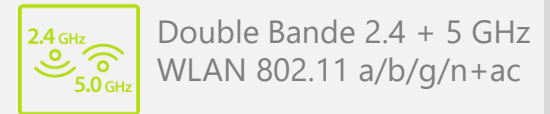

Etui de protection Folio avec support inclus

33,78 cm / 13.3"

Partie. No.: SN14TP4B2AT

TAILLE, RESOLUTION

CPU, MEMOIRE RAM

CAMERA, STOCKAGE

Wi-Fi, CONNECTIVITE

Spécifications techniques >>>

Nom / Partie Nr.	HANNSpree Tablette PC 13.3" Zeus / SN14TP4B2AT
Taille d'écran	33,78 cm / 13.3 pouces
Resolution (H x L)	1920 x 1080 Full HD, rapport d'image 16:9
Angle de vue L/R ; U/D	170° (V) / 170° (H)
Type D'écran tactile	Ecran tactile capacitif multipoint 10
Ecran Tactile	Type : G + G (Verre + Verre)
CPU	Processeur Octa Core MTK MT8183 Cortex ARM A73 / A53 64 bits, jusqu'à 2,0 GHz
GPU	ARM G72 MP3@800MHz
Memoire	3GB (LPDDR4) eMCP
Stockage Interne	32 Go de mémoire NAND FLASH
Stockage Externe	Carte Micro SD/Micro SDHC (Max 128 Go)
WLAN	Wi-Fi IEEE 802.11 a/b/g/n+ac 2.4/5GHz
Bluetooth	5.0 LE (basse énergie)
Caméra	Avant 5MP sans AF / Arrière 5MP avec AutoFocus
Microphone	Intégré
Haut-parleurs	Haut-parleurs stéréo intégrés 2 x 1W, 8 Ohm
Sortie casque	Prise pour écouteurs 3,5 mm
HDMI	Mini HDMI, prend en charge 1080P (30Hz) / 720P (60Hz)
Type-C, USB 2.0	Oui, Type-C (OTG), Micro USB 2.0 (Hôte)
GPS / Capteur G	Oui / Oui (4-Directions)
3 Accéléromètre d'axe	Oui
USB OTG (Pret a partir)	Oui
Type de Batterie	Batterie Li-Ion 10.000 mAh, 3.7 Volt
Autonomie de la Batterie	6,5 heures (lecture vidéo 1080P ; WiFi activé ; BT désactivé ; luminosité 100 % ; haut-parleur max)
Adaptateur Secteur	Prise CC ; CC 5V, 3A